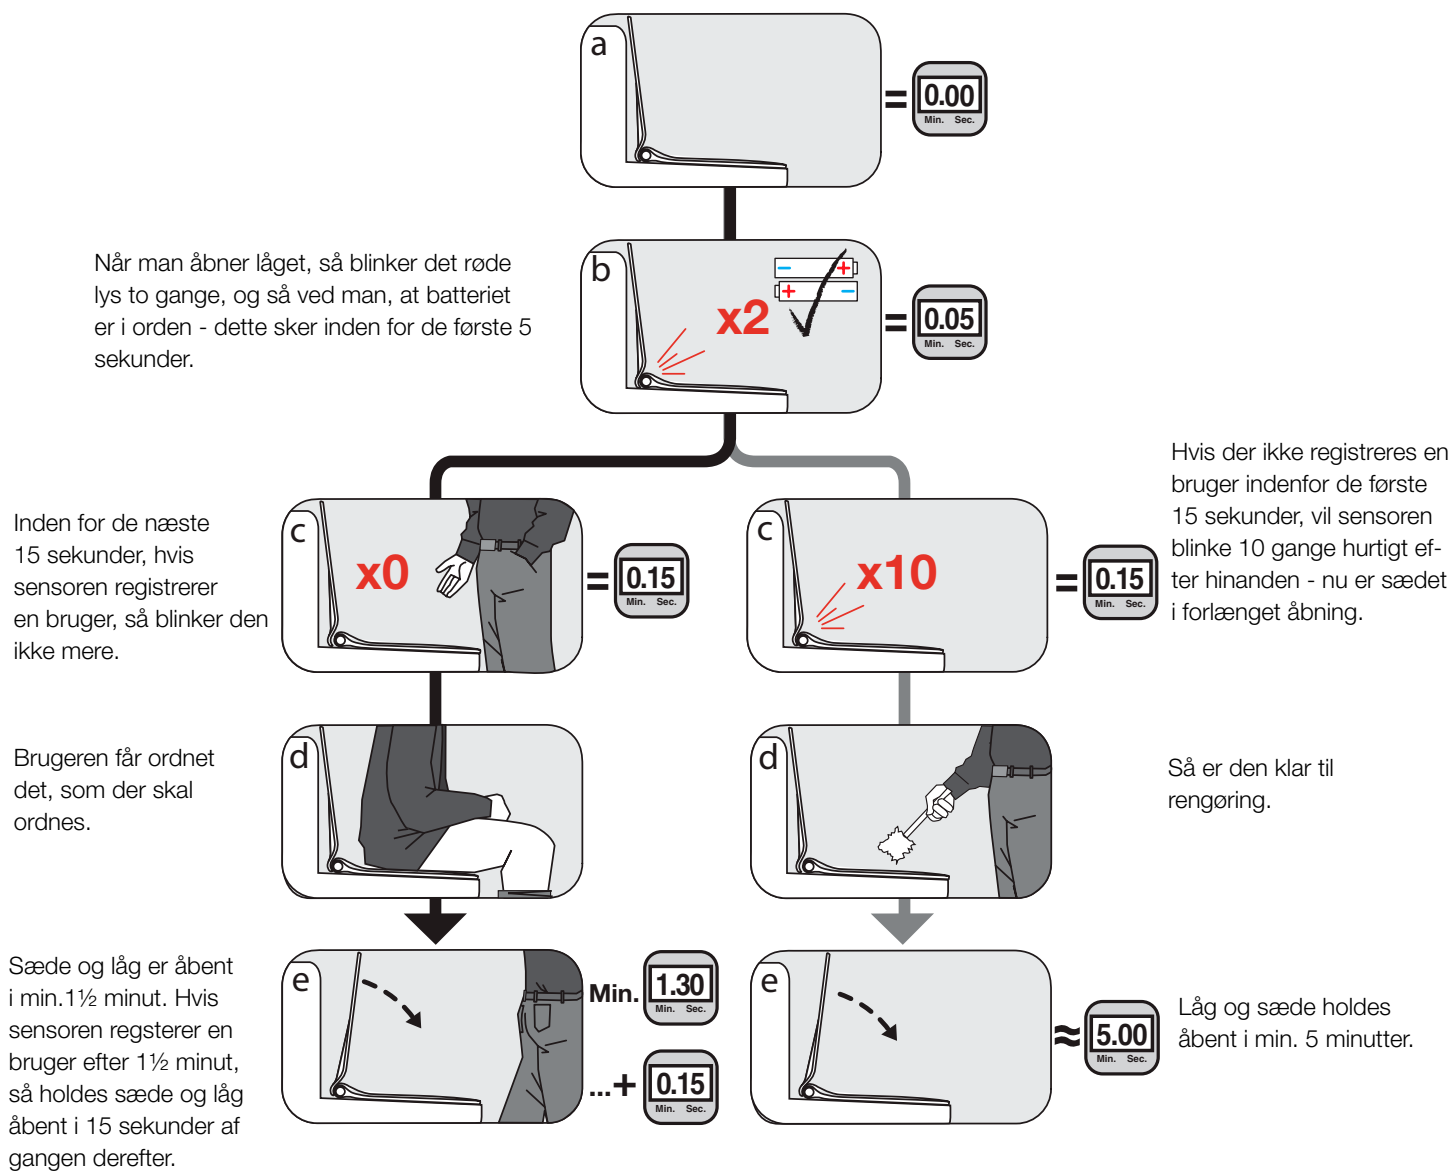

## Funktionsbeskrivelse af AutoClose®

Nedenstående tegning er beskrivelse af alle de funktioner, som AutoClose® sædet indeholder. Den mørke linje er "standardvejen", og den lyse linje er forlænget åbningstid.